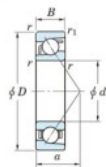

Cuscinetti a sfera fila unica 7415-FY-JTEKT - 7415-FY-JTEKT

<https://www.123cuscinetti.it/cuscinetti-supporti/cuscinetti-sfera/fila-unica/7415-fy-jtekt>

Boundary dimensions

Bearing No.	Boundary dimensions (mm)					Basic load ratings (kN)		Fatigue load factor		Limiting speed (min ⁻¹)
	d	D	B	r (mm)	r1 (mm)	C _r	C _{10r}	C ₁₀	f ₀	Grease lub.
7415 FY	75	190	45	3	1.1	214	141	6.3	-	3300

CARATTERISTICHE DEL PRODOTTO

Marchio	JTEKT
N° Ean13	3616060641847
Diametro interno	75 mm
Diametro esterno	190 mm
Spessore	45 mm
Velocità limite	3300 rpm
Carico dinamico	214 kN
Carico statico	141 kN
Imballaggio	1