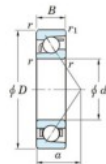

Cuscinetti a sfera fila unica 7315-FY-JTEKT - 7315-FY-JTEKT

<https://www.123cuscinetti.it/cuscinetti-supporti/cuscinetti-sfera/fila-unica/7315-fy-jtekt>

Boundary dimensions

Single row angular bearing

Bearing No.	Boundary dimensions(mm)					Basic load ratings(kN)		Fatigue load		Limiting	
	d	D	B	r1(mm)	r2(mm)	Cr	CD	Sm(BN)	Cu	Sp	speeds(min-1) Grease lub.
7315 FY	75	160	37	2.1	1.1	160	97	6.2	-	-	5000

CARATTERISTICHE DEL PRODOTTO

Marchio	JTEKT
N° Ean13	3616060641816
Diametro interno	75 mm
Diametro esterno	160 mm
Spessore	37 mm
Velocità limite	5000 rpm
Carico dinamico	160 kN
Carico statico	97 kN
Imballaggio	1