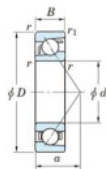

Cuscinetti a sfera fila unica 7013-FY-JTEKT - 7013-FY-JTEKT

<https://www.123cuscinetti.it/cuscinetti-supporti/cuscinetti-sfera/fila-unica/7013-fy-jtekt>

Boundary dimensions

Single row angular bearing

Bearing No.	Boundary dimensions(mm)						Basic load ratings(kN)		Fatigue load factor		Limiting
	d	D	B	r(mm)	r1(mm)	Cr	C0r	Cu	f0	speeds(min-1) Grease lub.	
7013 FY	65	100	18	1.1	0.6	42.1	31.4	1.7	-	7200	

CARATTERISTICHE DEL PRODOTTO

Marchio	JTEKT
N° Ean13	3616060641472
Diametro interno	65 mm
Diametro esterno	100 mm
Spessore	18 mm
Velocità limite	7200 rpm
Carico dinamico	42.1 kN
Carico statico	31.4 kN
Imballaggio	1