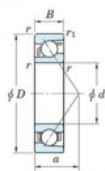

Cuscinetti a sfera fila unica 7412-B-FY-JTEKT - 7412-B-FY-JTEKT

<https://www.123cuscinetti.it/cuscinetti-supporti/cuscinetti-sfera/fila-unica/7412-b-fy-jtekt>

Boundary dimensions

Single row angular bearing

Bearing No.	Boundary dimensions(mm)						Basic load ratings(kN)		Fatigue load factor		Limiting speed(rpm-1)
	d	D	B	r1(mm)	r2(mm)	a	C _r	C ₁₀	10	Grease lub.	
7412B FY	60	150	35	2.1	1.1	148	86.7	5.9	-	3700	

CARATTERISTICHE DEL PRODOTTO

Marchio	JTEKT
N° Ean13	3616060641403
Diametro interno	60 mm
Diametro esterno	150 mm
Spessore	35 mm
Velocità limite	3700 rpm
Carico dinamico	149 kN
Carico statico	86.7 kN
Imballaggio	1