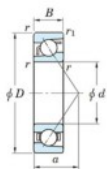

Cuscinetti a sfera fila unica 7311-B-FY-JTEKT - 7311-B-FY-JTEKT

<https://www.123cuscinetti.it/cuscinetti-supporti/cuscinetti-sfera/fila-unica/7311-b-fy-jtekt>

Boundary dimensions

Bearing No.	Boundary dimensions(mm)					Basic load ratings(kN)		Fatigue load limit(kN)		factor	Limiting speeds(min-1) Grease lub.
	d	D	B	r1(min)	r1(max)	C ₀	C _{0r}	C _{0u}	C _{0r}		
7311B FY	55	120	29	2	1	92.9	52	3.4	-	-	5000

CARATTERISTICHE DEL PRODOTTO

Marchio	JTEKT
N° Ean13	3616060641229
Diametro interno	55 mm
Diametro esterno	120 mm
Spessore	29 mm
Velocità limite	5000 rpm
Carico dinamico	92.9 kN
Carico statico	52 kN
Imballaggio	1