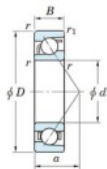

Cuscinetti a sfera fila unica 7407-B-FY-JTEKT - 7407-B-FY-JTEKT

<https://www.123cuscinetti.it/cuscinetti-supporti/cuscinetti-sfera/fila-unica/7407-b-fy-jtekt>

Boundary dimensions

Single row angular bearing

Bearing No.	Boundary dimensions(mm)					Basic load ratings(kN)		Fatigue load limit(kN)		factor (f)	Limiting speeds(min-1) (Grease lub.)
	d	D	B	r/mm	r1/mm	Cr	Cor	Cr	Cor		
7407B FY	35	100	25	1.5	1	70.2	34.3	2.45	-	-	5700

CARATTERISTICHE DEL PRODOTTO

Marchio	JTEKT
N° Ean13	3616060640673
Diametro interno	35 mm
Diametro esterno	100 mm
Spessore	25 mm
Velocità limite	5700 rpm
Carico dinamico	70.2 kN
Carico statico	34.3 kN
Imballaggio	1