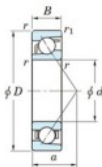

Cuscinetti a sfera fila unica 7307-FY-JTEKT - 7307-FY-JTEKT

<https://www.123cuscinetti.it/cuscinetti-supporti/cuscinetti-sfera/fila-unica/7307-fy-jtekt>

Boundary dimensions

Single row angular bearing

Bearing No.	Boundary dimensions(mm)					Basic load ratings(kN)		Fatigue load limit(kN)		factor	Limiting speeds(min-1) Grease lub
	d	D	B	r1(mm)	r(mm)	Cr	Cor	Cu	fu		
7307 FY	35	80	21	1.5	1	44.2	22	1.58	-	-	10000

CARATTERISTICHE DEL PRODOTTO

Marchio	JTEKT
N° Ean13	3616060640659
Diametro interno	35 mm
Diametro esterno	80 mm
Spessore	21 mm
Velocità limite	10000 rpm
Carico dinamico	44.2 kN
Carico statico	22 kN
Imballaggio	1