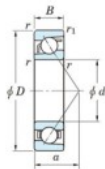

Cuscinetti a sfera fila unica 7406-FY-JTEKT - 7406-FY-JTEKT

<https://www.123cuscinetti.it/cuscinetti-supporti/cuscinetti-sfera/fila-unica/7406-fy-jtekt>

Boundary dimensions

Single row angular bearing

Bearing No.	Boundary dimensions(mm)						Basic load ratings(kN)		Fatigue load factor		Limiting
	d	D	B	r1(mm)	r2(mm)	Cr	Cor	C0	f0	speeds(min-1) General lub.	
7406 FY	30	90	23	1.5	1	59.5	28.4	2.2	-	7300	

CARATTERISTICHE DEL PRODOTTO

Marchio	JTEKT
N° Ean13	3616060640550
Diametro interno	30 mm
Diametro esterno	90 mm
Spessore	23 mm
Velocità limite	7300 rpm
Carico dinamico	59.5 kN
Carico statico	28.4 kN
Imballaggio	1