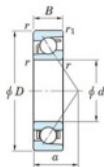

Cuscinetti a sfera fila unica 7405-B-FY-JTEKT - 7405-B-FY-JTEKT

<https://www.123cuscinetti.it/cuscinetti-supporti/cuscinetti-sfera/fila-unica/7405-b-fy-jtekt>

Boundary dimensions

Single row angular bearing

Bearing No.	Boundary dimensions(mm)					Basic load ratings(kN)		Fatigue load limit(kN)		factor	Limiting speeds(min-1) Grease lub.
	d	D	B	r(mm)	r1(mm)	Cr	C0r	C0r	C0r		
7405B FY	25	80	21	1.5	1	46.1	21.5	1.55	-	-	7300

CARATTERISTICHE DEL PRODOTTO

Marchio	JTEKT
N° Ean13	3616060640413
Diametro interno	25 mm
Diametro esterno	80 mm
Spessore	21 mm
Velocità limite	7300 rpm
Carico dinamico	46.1 kN
Carico statico	21.5 kN
Imballaggio	1