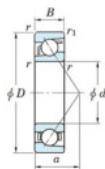

Cuscinetti a sfera fila unica 7305-C-FY-JTEKT - 7305-C-FY-JTEKT

<https://www.123cuscinetti.it/cuscinetti-supporti/cuscinetti-sfera/fila-unica/7305-c-fy-jtekt>

Boundary dimensions

Single row angular bearing

Bearing No.	Boundary dimensions(mm)						Basic load ratings(kN)		Fatigue load limit(kN)		factor	Limiting speeds(min-1) Grease lub.
	d	D	B	r1(mm)	r2(mm)	Cy	C0y	Cu	C0u			
7305C FY	25	62	17	1.1	0.6	33	15.3	1.2	12.8		19000	

CARATTERISTICHE DEL PRODOTTO

Marchio	JTEKT
N° Ean13	3616060640406
Diametro interno	25 mm
Diametro esterno	62 mm
Spessore	17 mm
Velocità limite	19000 rpm
Carico dinamico	33 kN
Carico statico	15.3 kN
Imballaggio	1