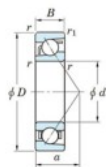

Cuscinetti a sfera fila unica 7205-C-FY-JTEKT - 7205-C-FY-JTEKT

<https://www.123cuscinetti.it/cuscinetti-supporti/cuscinetti-sfera/fila-unica/7205-c-fy-jtekt>

Boundary dimensions

Single row angular bearing

Bearing No.	Boundary dimensions(mm)					Basic load ratings(kN)		Fatigue load	factor	Limiting
	d	D	B	r1(mm)	r(mm)	C _r	C _{0r}	C ₀	f ₀	speeds(min-1) Grease lub.
7205C FY	25	52	15	1	0.6	20.7	10.2	0.71	14	21000

CARATTERISTICHE DEL PRODOTTO

Marchio	JTEKT
N° Ean13	3616060640376
Diametro interno	25 mm
Diametro esterno	52 mm
Spessore	15 mm
Velocità limite	21000 rpm
Carico dinamico	20.7 kN
Carico statico	10.2 kN
Imballaggio	1