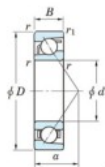

Cuscinetti a sfera fila unica 7005-B-FY-JTEKT - 7005-B-FY-JTEKT

<https://www.123cuscinetti.it/cuscinetti-supporti/cuscinetti-sfera/fila-unica/7005-b-fy-jtekt>

Boundary dimensions

Bearing No.	Boundary dimensions(mm)					Basic load ratings(kN)		Fatigue load limit(kN)		factor	Limiting speeds(min-1) Grease lub.
	d	D	B	r	r1	C ₁₀	C ₀₂	C ₁₀	C ₀₂		
7005B FY	25	47	12	0.6	0.3	12.8	6.7	0.39	-	-	12000

CARATTERISTICHE DEL PRODOTTO

Marchio	JTEKT
N° Ean13	3616060640321
Diametro interno	25 mm
Diametro esterno	47 mm
Spessore	12 mm
Velocità limite	12000 rpm
Carico dinamico	12.8 kN
Carico statico	6.7 kN
Imballaggio	1