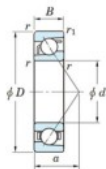

Cuscinetti a sfera fila unica 7304-FY-JTEKT - 7304-FY-JTEKT

<https://www.123cuscinetti.it/cuscinetti-supporti/cuscinetti-sfera/fila-unica/7304-fy-jtekt>

Boundary dimensions

Single row angular bearing

Bearing No.	Boundary dimensions(mm)						Basic load ratings(kN)		Fatigue load limit(kN)		factor	Limiting speeds(min-1) Grease lub.
	d	D	B	r1max	r1min	r2max	Cr	C0r	Ca	C0a		
7304 FY	20	52	15	1.1	0.6		21.8	9.4	0.71	-	17000	

CARATTERISTICHE DEL PRODOTTO

Marchio	JTEKT
N° Ean13	3616060640260
Diametro interno	20 mm
Diametro esterno	52 mm
Spessore	15 mm
Velocità limite	17000 rpm
Carico dinamico	21.8 kN
Carico statico	9.4 kN
Imballaggio	1