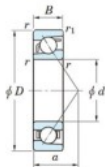

Cuscinetti a sfera fila unica 7003-FY-JTEKT - 7003-FY-JTEKT

<https://www.123cuscinetti.it/cuscinetti-supporti/cuscinetti-sfera/fila-unica/7003-fy-jtekt>

Boundary dimensions

Single row angular bearing

Bearing No.	Boundary dimensions(mm)					Basic load ratings(kN)		Fatigue load limit(kN)		factor	Limiting speeds(min-1) Grease lub.
	d	D	B	r (mm)	r1 (mm)	Cr	Cor	C0	C1		
7003 FY	17	35	10	0.3	0.15	8.4	4.15	0.21	-	-	23000

CARATTERISTICHE DEL PRODOTTO

Marchio	JTEKT
N° Ean13	3616060640109
Diametro interno	17 mm
Diametro esterno	35 mm
Spessore	10 mm
Velocità limite	23000 rpm
Peso	43 g
Carico dinamico	8.4 kN
Carico statico	4.15 kN
Imballaggio	1