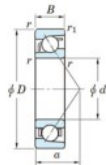

Cuscinetti a sfera fila unica 7200-B-FY-JTEKT - 7200-B-FY-JTEKT

<https://www.123cuscinetti.it/cuscinetti-supporti/cuscinetti-sfera/fila-unica/7200-b-fy-jtekt>

Boundary dimensions

Single row angular bearing

Bearing No.	Boundary dimensions(mm)					Basic load ratings(kN)		Fatigue load limit(N)		factor	Limiting speeds(min-1) (Grease lub.)
	d	D	B	r1(max)	r2(max)	C _r	C _{0r}	C ₀	C		
7200B FY	10	30	9	0.6	0.3	5.35	2	0.1	-	-	22000

CARATTERISTICHE DEL PRODOTTO

Marchio	JTEKT
N° Ean13	3616060639875
Diametro interno	10 mm
Diametro esterno	30 mm
Spessore	9 mm
Velocità limite	22000 rpm
Carico dinamico	5.35 kN
Carico statico	2 kN
Imballaggio	1