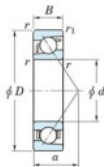

Cuscinetti a sfera fila unica 7219-B-JTEKT - 7219-B-JTEKT

<https://www.123cuscinetti.it/cuscinetti-supporti/cuscinetti-sfera/fila-unica/7219-b-jtekt>

Boundary dimensions

Single row angular bearing

Bearing No.	Boundary dimensions(mm)					Basic load ratings(kN)		Fatigue load factor		Limiting speeds(min-1)
	d	D	B	r	r1	C ₀	C ₁₀	f ₀	f ₁	General Ltd.
7219B	95	170	32	2.1	1.1	145	101	5.1	-	2600

CARATTERISTICHE DEL PRODOTTO

Marchio	JTEKT
N° Ean13	4549250197819
Diametro interno	95 mm
Diametro esterno	170 mm
Spessore	32 mm
Velocità limite	2600 rpm
Carico dinamico	145 kN
Carico statico	101 kN
Imballaggio	1