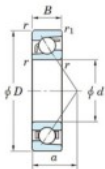

Cuscinetti a sfera fila unica 7318-B-JTEKT - 7318-B-JTEKT

<https://www.123cuscinetti.it/cuscinetti-supporti/cuscinetti-sfera/fila-unica/7318-b-jtekt>

Boundary dimensions

Bearing No.	Boundary dimensions(mm)				Basic load ratings(kN)		Fatigue load	factor	Limiting
	d	D	B	r1(mm)	Cr	C0r	Ca	Ca	speeds(min-1) Grease lub.
7218B	90	160	30	2	133	93.8	4.9	-	2800

CARATTERISTICHE DEL PRODOTTO

Marchio	JTEKT
N° Ean13	4549250202100
Diametro interno	90 mm
Diametro interno	3.543" inch
Diametro esterno	160 mm
Diametro esterno	6.299" inch
Spessore	30 mm
Spessore	1.181" inch
Velocità limite	2800 rpm
Peso	5320 g
Carico dinamico	133 kN
Carico statico	93.8 kN
Imballaggio	1