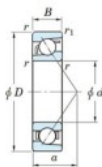

Cuscinetti a sfera fila unica 7316-JTEKT - 7316-JTEKT

<https://www.123cuscinetti.it/cuscinetti-supporti/cuscinetti-sfera/fila-unica/7316-jtekt>

Boundary dimensions

Single row angular bearing

Bearing No.	Boundary dimensions(mm)					Basic load ratings(kN)		Fatigue load limit(kN)		factor	Limiting speeds(min-1) Grease lub.
	d	D	B	r (mm)	r1 (mm)	C _r	C _{0r}	C _u	s ₀		
7316	80	170	39	2.1	1.1	184	119	7.35	-	-	3700

CARATTERISTICHE DEL PRODOTTO

Marchio	JTEKT
N° Ean13	4549250201721
Diametro interno	80 mm
Diametro esterno	170 mm
Spessore	39 mm
Velocità limite	3700 rpm
Peso	3700 g
Carico dinamico	184 kN
Carico statico	119 kN
Imballaggio	1