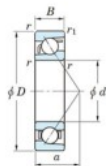

Cuscinetti a sfera fila unica 7315-JTEKT - 7315-JTEKT

<https://www.123cuscinetti.it/cuscinetti-supporti/cuscinetti-sfera/fila-unica/7315-jtekt>

Boundary dimensions

Single row angular bearing

Bearing No.	Boundary dimensions(mm)						Basic load ratings(kN)		Fatigue load limit(kN)		Limiting speed(min-1)	
	d	D	B	r1(max)	r1(min)	r2(max)	Cr	CO	C0	FD	FD	Grease lub.
7315	75	160	37	2.1	1.1		170	106	6.75	-		4000

CARATTERISTICHE DEL PRODOTTO

Marchio	JTEKT
N° Ean13	4549250201554
Diametro interno	75 mm
Diametro esterno	160 mm
Spessore	37 mm
Velocità limite	4000 rpm
Carico dinamico	170 kN
Carico statico	106 kN
Imballaggio	1