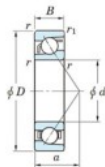

Cuscinetti a sfera fila unica 7213-JTEKT - 7213-JTEKT

<https://www.123cuscinetti.it/cuscinetti-supporti/cuscinetti-sfera/fila-unica/7213-jtekt>

Boundary dimensions

Single row angular bearing

Bearing No.	Boundary dimensions(mm)					Basic load ratings(kN)		Fatigue load limit(kN)	factor	Limiting
	d	D	B	r1(mm)	r2(mm)	C _r	C _{0p}	C _u		speeds(min-1) Grease lub.
7213	65	120	23	1.5	1	87.8	57.8	3.55	-	5100

CARATTERISTICHE DEL PRODOTTO

Marchio	JTEKT
N° Ean13	4549250196072
Diametro interno	65 mm
Diametro esterno	120 mm
Spessore	23 mm
Velocità limite	5100 rpm
Carico dinamico	87.8 kN
Carico statico	57.8 kN
Imballaggio	1