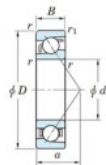

Cuscinetti a sfera fila unica 7309-JTEKT - 7309-JTEKT

<https://www.123cuscinetti.it/cuscinetti-supporti/cuscinetti-sfera/fila-unica/7309-jtekt>

Boundary dimensions

Single row angular bearing

Bearing No.	Boundary dimensions(mm)						Basic load ratings(kN)		Fatigue load factor		Limiting speeds(min-1)
	d	D	B	r1(max)	r2(max)	a	C0	C0R	S0	ISO	Grease lub.
7309	45	100	25	1.5	1		73.1	40.4	2.8	-	6500

CARATTERISTICHE DEL PRODOTTO

Marchio	JTEKT
N° Ean13	4549250199899
Diametro interno	45 mm
Diametro esterno	100 mm
Spessore	25 mm
Velocità limite	6500 rpm
Carico dinamico	73.1 kN
Carico statico	40.4 kN
Imballaggio	1