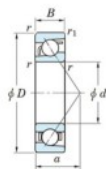

Cuscinetti a sfera fila unica 7407-JTEKT - 7407-JTEKT

<https://www.123cuscinetti.it/cuscinetti-supporti/cuscinetti-sfera/fila-unica/7407-jtekt>

Boundary dimensions

Single row angular bearing

Bearing No.	Boundary dimensions(mm)						Basic load ratings(kN)		Fatigue load	factor	Limiting
	d	D	B	r(mm)	r1(mm)	r2(mm)	C _r	C _{0r}	lim(kN)	f ₀	speed(min ⁻¹) (Grease lub.)
7407	35	100	25	1.5	1		81.1	41.1	3.2	-	5200

CARATTERISTICHE DEL PRODOTTO

Marchio	JTEKT
N° Ean13	3616060638939
Diametro interno	35 mm
Diametro esterno	100 mm
Spessore	25 mm
Velocità limite	5200 rpm
Carico dinamico	81.1 kN
Carico statico	41.1 kN
Imballaggio	1