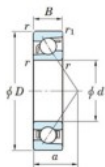

Cuscinetti a sfera fila unica 7207-JTEKT - 7207-JTEKT

<https://www.123cuscinetti.it/cuscinetti-supporti/cuscinetti-sfera/fila-unica/7207-jtekt>

Boundary dimensions

Single row angular bearing

Bearing No.	Boundary dimensions(mm)					Basic load ratings(kN)		Fatigue load limit(kN)		factor	Limiting speeds(min-1) Grease lub.
	d	D	B	r(mm)	r1(mm)	C ₀	C ₁₀	C ₉₀	90		
7207	35	72	17	1.1	0.8	37.1	20.2	1.3	-	-	8800

CARATTERISTICHE DEL PRODOTTO

Marchio	JTEKT
N° Ean13	4549250194078
Diametro interno	35 mm
Diametro esterno	72 mm
Spessore	17 mm
Velocità limite	8800 rpm
Carico dinamico	37.1 kN
Carico statico	20.2 kN
Imballaggio	1