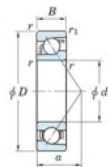

Cuscinetti a sfera fila unica 7406-JTEKT - 7406-JTEKT

<https://www.123cuscinetti.it/cuscinetti-supporti/cuscinetti-sfera/fila-unica/7406-jtekt>

Boundary dimensions

Single row angular bearing

Bearing No.	Boundary dimensions(mm)					Basic load ratings(kN)		Fatigue load limit(kN)		factor	Limiting speeds(min-1) Grease lub.
	d	D	B	r1(mm)	r2(mm)	Cr	Cor	Cl	Cl0		
7406	30	90	23	1.5	1	63.9	31.6	2.5	-	-	5800

CARATTERISTICHE DEL PRODOTTO

Marchio	JTEKT
N° Ean13	4549250202858
Diametro interno	30 mm
Diametro esterno	90 mm
Spessore	23 mm
Velocità limite	5800 rpm
Carico dinamico	63.9 kN
Carico statico	31.6 kN
Imballaggio	1