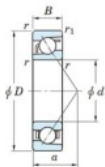

Cuscinetti a sfera fila unica 7206-JTEKT - 7206-JTEKT

<https://www.123cuscinetti.it/cuscinetti-supporti/cuscinetti-sfera/fila-unica/7206-jtekt>

Boundary dimensions

Single row angular bearing

Bearing No.	Boundary dimensions(mm)					Basic load ratings(kN)		Fatigue load factor		Limiting speeds(min-1) Grease/Oil
	d	D	B	r1(mm)	r1(mm)	Cr	Cor	Ca	f0	
7206	30	62	16	1	0.6	28.1	14.8	0.97	-	10000

CARATTERISTICHE DEL PRODOTTO

Marchio	JTEKT
N° Ean13	4549250193736
Diametro interno	30 mm
Diametro esterno	62 mm
Spessore	16 mm
Velocità limite	10000 rpm
Carico dinamico	28.1 kN
Carico statico	14.8 kN
Imballaggio	1