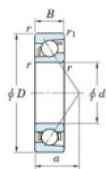

Cuscinetti a sfera fila unica 7405-JTEKT - 7405-JTEKT

<https://www.123cuscinetti.it/cuscinetti-supporti/cuscinetti-sfera/fila-unica/7405-jtekt>

Boundary dimensions

Single row angular bearing

Bearing No.	Boundary dimensions(mm)					Basic load ratings(kN)		Fatigue load limit(kN)		factor	Limiting speeds(min-1) Grease lub.
	d	D	B	r1(mm)	r11(mm)	Cr	C0r	C0	0		
7405	25	80	21	1.5	1	53.3	25.7	2	-	6500	

CARATTERISTICHE DEL PRODOTTO

Marchio	JTEKT
N° Ean13	3616060638809
Diametro interno	25 mm
Diametro esterno	80 mm
Spessore	21 mm
Velocità limite	6500 rpm
Carico dinamico	53.3 kN
Carico statico	25.7 kN
Imballaggio	1