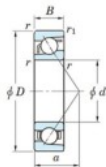

Cuscinetti a sfera fila unica 7405-B-JTEKT - 7405-B-JTEKT

<https://www.123cuscinetti.it/cuscinetti-supporti/cuscinetti-sfera/fila-unica/7405-b-jtekt>

Boundary dimensions

Single row angular bearing

Bearing No.	Boundary dimensions(mm)					Basic load ratings(kN)		Fatigue load limits(kN)		factor	Limiting speeds(min-1) Grease lub.
	d	D	B	r(max)	r1(max)	C _r	C _{0r}	C _u	C _{0u}		
7405B	25	80	21	1.5	1	49.5	23.9	1.7	-	-	5800

CARATTERISTICHE DEL PRODOTTO

Marchio	JTEKT
N° Ean13	4549250202803
Diametro interno	25 mm
Diametro esterno	80 mm
Spessore	21 mm
Velocità limite	5800 rpm
Carico dinamico	49.5 kN
Carico statico	23.9 kN
Imballaggio	1