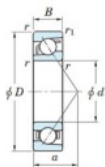

Cuscinetti a sfera fila unica 7305-JTEKT - 7305-JTEKT

<https://www.123cuscinetti.it/cuscinetti-supporti/cuscinetti-sfera/fila-unica/7305-jtekt>

Boundary dimensions

Single row angular bearing

Bearing No.	Boundary dimensions(mm)					Basic load ratings(kN)		Fatigue load factor		Limiting speeds(min-1) Grease lub.
	d	D	B	r1(mm)	r2(mm)	C _r	C _{0r}	C _u	f ₀	
7305	25	62	17	1.1	0.8	33	15.8	1.15	-	11000

CARATTERISTICHE DEL PRODOTTO

Marchio	JTEKT
N° Ean13	4549250198991
Diametro interno	25 mm
Diametro esterno	62 mm
Spessore	17 mm
Velocità limite	11000 rpm
Carico dinamico	33 kN
Carico statico	15.8 kN
Imballaggio	1