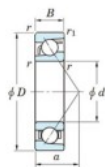

Cuscinetti a sfera fila unica 7203-JTEKT - 7203-JTEKT

<https://www.123cuscinetti.it/cuscinetti-supporti/cuscinetti-sfera/fila-unica/7203-jtekt>

Boundary dimensions

Single row angular bearing

Bearing No.	Boundary dimensions(mm)					Basic load ratings(kN)		Fatigue load limit(kN)		factor	Limiting speed(min-1) Grease lub.
	d	D	B	r(mm)	r1(mm)	C _r	C _{0r}	C _u	ig		
7203	17	40	12	0.6	0.3	12.7	5.5	0.38	-	-	16000

CARATTERISTICHE DEL PRODOTTO

Marchio	JTEKT
N° Ean13	4549250192647
Diametro interno	17 mm
Diametro esterno	40 mm
Spessore	12 mm
Velocità limite	16000 rpm
Carico dinamico	12.7 kN
Carico statico	5.5 kN
Imballaggio	1