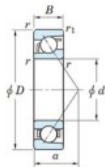

Cuscinetti a sfera fila unica 7301-JTEKT - 7301-JTEKT

<https://www.123cuscinetti.it/cuscinetti-supporti/cuscinetti-sfera/fila-unica/7301-jtekt>

Boundary dimensions

Single row angular bearing

Bearing No.	Boundary dimensions(mm)					Basic load ratings(kN)		Fatigue load limit(kN)		factor	Limiting speeds(min-1) (General Lub.)
	d	D	B	r1(max)	r1(min)	C _r	C _{0r}	C ₀	SO		
7301	12	37	12	1	0.6	14	5.25	0.41	-	-	19000

CARATTERISTICHE DEL PRODOTTO

Marchio	JTEKT
N° Ean13	3616060638571
Diametro interno	12 mm
Diametro esterno	37 mm
Spessore	12 mm
Velocità limite	19000 rpm
Carico dinamico	14 kN
Carico statico	5.25 kN
Imballaggio	1