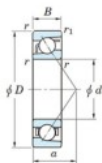

Cuscinetti a sfera fila unica 7201-JTEKT - 7201-JTEKT

<https://www.123cuscinetti.it/cuscinetti-supporti/cuscinetti-sfera/fila-unica/7201-jtekt>

Boundary dimensions

Single row angular bearing

Bearing No.	Boundary dimensions/mm						Basic load ratings/kN		Fatigue load limit/kN		Limiting speeds/min-1	
	d	D	B	r	r1	a	C _{0r}	C _{0r}	C _{0r}	C _{0r}	in grease lub.	in oil lub.
7201	12	32	10	0.6	0.3	10	4.05	0.31	-	-	21000	-

CARATTERISTICHE DEL PRODOTTO

Marchio	JTEKT
N° Ean13	4549250192173
Diametro interno	12 mm
Diametro interno	0.472" inch
Diametro esterno	32 mm
Diametro esterno	1.26" inch
Spessore	10 mm
Spessore	0.394" inch
Velocità limite	21000 rpm
Carico dinamico	10 kN
Carico statico	4.05 kN
Imballaggio	1