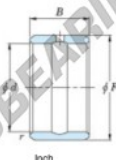

## Anelli interni IR-47-56-32-JTEKT - IR-47-56-32-JTEKT

<https://www.123cuscinetti.it/cuscinetti-supporti/cuscinetti-rullini/anelli-interni/ir-47-56-32-jtekt>

Boundary dimensions

Bearing No.	Boundary dimensions(mm)				Used with bearing No.
	d	F	B	r	
IR-475632	74.613	88.9	50.8	2.03	HJ-567232

### CARATTERISTICHE DEL PRODOTTO

Marchio	JTEKT
N° Ean13	3616060638205
Diametro interno	74.613 mm
Diametro esterno	88.9 mm
Spessore	50.8 mm
Tipo	IR
Imballaggio	1

[contatto@123cuscinetti.it](mailto:contatto@123cuscinetti.it)