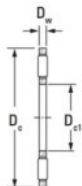

## Cuscinetti assiali a rullini NTA-4860-JTEKT - NTA-4860-JTEKT

<https://www.123cuscinetti.it/cuscinetti-supporti/cuscinetti-rullini/assiali-rullini/nta-4860-jtekt>

Boundary dimensions

Inch series separate type

Bearing No.	Boundary dimensions(mm)			Basic load ratings(kN)		Fatigue load limit(kN)	Limiting speeds(min-1)
	Dc1	Dc	Dw	Ca	Ca0	Ca	
NTA-4860	76.2	95.25	1.9837	26.96	172.1	17.6	4400

## CARATTERISTICHE DEL PRODOTTO

Marchio	JTEKT
N° Ean13	3616060637659
Diametro interno	76.2 mm
Diametro esterno	95.25 mm
Spessore	1.9837 mm
Velocità limite	4400 rpm
Carico dinamico	26.96 kN
Carico statico	172.1 kN
Imballaggio	1
Standard	Nessuno standard