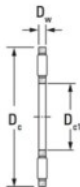

## Cuscinetti assiali a rullini NTA-3648-JTEKT - NTA-3648-JTEKT

<https://www.123cuscinetti.it/cuscinetti-supporti/cuscinetti-rullini/assiali-rullini/nta-3648-jtekt>

Boundary dimensions

Inch series separate type

Bearing No.	Boundary dimensions(mm)			Basic load ratings(kN)		Fatigue load limit(kN)	Limiting speeds(min-1)
	Dc1	Dc	Dw	Ca	COa	Cu	
NTA-3648	57,15	76,2	1,984	24,78	142,34	14,6	5600

## CARATTERISTICHE DEL PRODOTTO

Marchio	JTEKT
N° Ean13	3616060637611
Diametro interno	57.15 mm
Diametro esterno	76.2 mm
Spessore	1.984 mm
Velocità limite	5600 rpm
Carico dinamico	24.78 kN
Carico statico	142.34 kN
Imballaggio	1