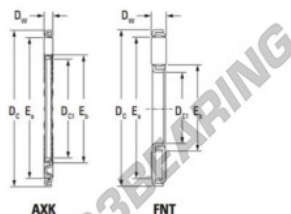

Cuscinetti assiali a rullini AXK150190-JTEKT - AXK150190-JTEKT

<https://www.123cuscinetti.it/cuscinetti-supporti/cuscinetti-rullini/assiali-rullini/axk150190-jtekt>

Boundary dimensions

Bearing No.	Boundary dimensions(mm)			Basic load ratings(kN)		Fatigue load limit(kN)	Limiting speeds(min-1)
	D ₁	D ₂	D _w	C ₀	C ₁₀	C ₉₀	Oil lub.
AXK150190	150	190	5	141	944	86,2	2200

CARATTERISTICHE DEL PRODOTTO

Marchio	JTEKT
N° Ean13	3616060637413
Diametro interno	150 mm
Diametro esterno	190 mm
Spessore	5 mm
Velocità limite	2200 rpm
Carico dinamico	141 kN
Carico statico	944 kN
Imballaggio	1