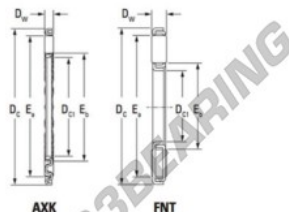

Cuscinetti assiali a rullini AXK100135-JTEKT - AXK100135-JTEKT

<https://www.123cuscinetti.it/cuscinetti-supporti/cuscinetti-rullini/assiali-rullini/axk100135-jtekt>

Boundary dimensions

CARATTERISTICHE DEL PRODOTTO

Marchio	JTEKT
N° Ean13	3616060637376
Diametro interno	100 mm
Diametro esterno	135 mm
Spessore	4 mm
Velocità limite	3100 rpm
Carico dinamico	90.2 kN
Carico statico	552 kN
Imballaggio	1

contatto@123cuscinetti.it

+33 3 59 36 04 90

CRT4 de Lesquin 60 Rue Du Haut De Sainghin 59273 Fretin FRANCE