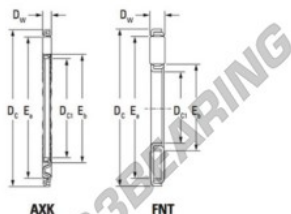

Cuscinetti assiali a rullini FNTA-80105-JTEKT - FNTA-80105-JTEKT

<https://www.123cuscinetti.it/cuscinetti-supporti/cuscinetti-rullini/assiali-rullini/fnta-80105-jtekt>

Boundary dimensions

Bearing No.	Boundary dimensions(mm)			Basic load ratings(kN)		Fatigue load limit(kN)	Limiting speeds(min-1)
	Dx1	Dc	Dw	C ₀	C _{0a}	C _u	Oil lub.
FNTA-80105	80	105	4	71,3	379	40,1	3900

CARATTERISTICHE DEL PRODOTTO

Marchio	JTEKT
N° Ean13	3616060637345
Diametro interno	80 mm
Diametro esterno	105 mm
Spessore	4 mm
Velocità limite	3900 rpm
Carico dinamico	71.3 kN
Carico statico	379 kN
Imballaggio	1