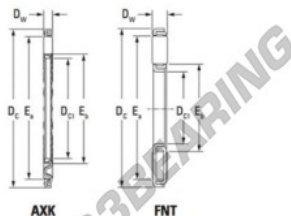

## Cuscinetti assiali a rullini AXK80105-JTEKT - AXK80105-JTEKT

<https://www.123cuscinetti.it/cuscinetti-supporti/cuscinetti-rullini/assiali-rullini/axk80105-jtekt>

Boundary dimensions

Bearing No.	Boundary dimensions(mm)			Basic load ratings(kN)		Fatigue load limit(kN)	Limiting speeds(min-1)
	Dx1	Dc	Dw	C <sub>0</sub>	C <sub>10</sub>	C <sub>90</sub>	Oil lub.
AXK80105	80	105	4	56,4	279	30,8	4000

## CARATTERISTICHE DEL PRODOTTO

Marchio	JTEKT
N° Ean13	3616060637338
Diametro interno	80 mm
Diametro esterno	105 mm
Spessore	4 mm
Velocità limite	4000 rpm
Carico dinamico	56.4 kN
Carico statico	279 kN
Imballaggio	1