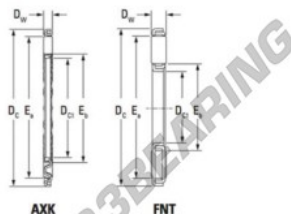

Cuscinetti assiali a rullini AXK75100-JTEKT - AXK75100-JTEKT

<https://www.123cuscinetti.it/cuscinetti-supporti/cuscinetti-rullini/assiali-rullini/axk75100-jtekt>

Boundary dimensions

Bearing No.	Boundary dimensions(mm)			Basic load ratings(kN)		Fatigue load limit(kN)	Limiting speeds(min-1)
	Dc1	Dc	Dw	Ca	Ca	Ca	Oil lub.
AXK75100	75	100	4	55.1	266	29.4	4200

CARATTERISTICHE DEL PRODOTTO

Marchio	JTEKT
N° Ean13	3616060637314
Diametro interno	75 mm
Diametro esterno	100 mm
Spessore	4 mm
Velocità limite	4200 rpm
Carico dinamico	55.1 kN
Carico statico	266 kN
Imballaggio	1