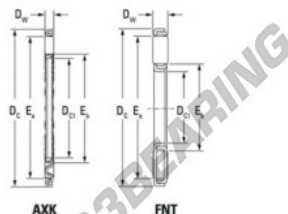

Cuscinetti assiali a rullini AXK7095-JTEKT - AXK7095-JTEKT

<https://www.123cuscinetti.it/cuscinetti-supporti/cuscinetti-rullini/assiali-rullini/axk7095-jtekt>

Boundary dimensions

Bearing No.	Boundary dimensions(mm)			Basic load ratings(kN)		Fatigue load limit(kN)	Limiting speed(s/min-1)
	Dc1	Dc	Dw	C0	C10	C90	Oil lub.
AXK7095	70	95	4	53,8	253	28	4400

CARATTERISTICHE DEL PRODOTTO

Marchio	JTEKT
N° Ean13	3616060637291
Diametro interno	70 mm
Diametro esterno	95 mm
Spessore	4 mm
Velocità limite	4400 rpm
Carico dinamico	53.8 kN
Carico statico	253 kN
Imballaggio	1