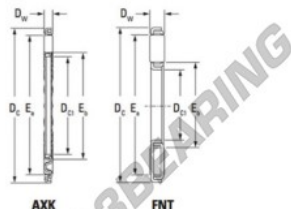

Cuscinetti assiali a rullini AXK5070-JTEKT - AXK5070-JTEKT

<https://www.123cuscinetti.it/cuscinetti-supporti/cuscinetti-rullini/assiali-rullini/axk5070-jtekt>

Boundary dimensions

| Bearing No. | Boundary dimensions(mm) | | | Basic load ratings(kN) | | Fatigue load limit(kN) | Limiting speeds(min-1) |
|-------------|-------------------------|----------------|----------------|------------------------|-----------------|------------------------|------------------------|
| | D _i | D _e | D _w | C _a | C _{0a} | C _u | Oil lub. |
| AXK5070 | 50 | 70 | 3 | 30.8 | 137 | 14.9 | 6000 |

CARATTERISTICHE DEL PRODOTTO

| | |
|------------------|---------------|
| Marchio | JTEKT |
| N° Ean13 | 3616060637239 |
| Diametro interno | 50 mm |
| Diametro esterno | 70 mm |
| Spessore | 3 mm |
| Velocità limite | 6000 rpm |
| Carico dinamico | 30.8 kN |
| Carico statico | 137 kN |
| Imballaggio | 1 |