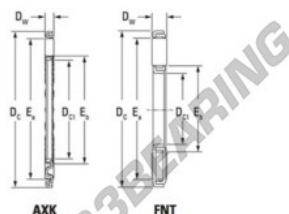

Cuscinetti assiali a rullini FNT-4565-JTEKT - FNT-4565-JTEKT

<https://www.123cuscinetti.it/cuscinetti-supporti/cuscinetti-rullini/assiali-rullini/fnt-4565-jtekt>

Boundary dimensions

Bearing No.	Boundary dimensions(mm)			Basic load ratings(kN)		Fatigue load limit(kN)	Limiting speeds(min-1)
	Dc1	Dc	Dw	Ca	C0a	Cu	Oil lub.
FNT-4565	45	65	3	37,6	172	18,5	6400

CARATTERISTICHE DEL PRODOTTO

Marchio	JTEKT
N° Ean13	3616060637222
Diametro interno	45 mm
Diametro esterno	65 mm
Spessore	3 mm
Velocità limite	6400 rpm
Carico dinamico	37.6 kN
Carico statico	172 kN
Imballaggio	1