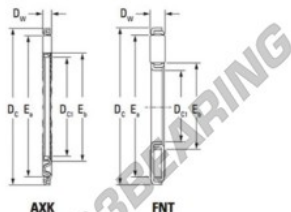

Cuscinetti assiali a rullini AXK4565-JTEKT - AXK4565-JTEKT

<https://www.123cuscinetti.it/cuscinetti-supporti/cuscinetti-rullini/assiali-rullini/axk4565-jtekt>

Boundary dimensions

Bearing No.	Boundary dimensions(mm)			Basic load ratings(kN)		Fatigue load limit(kN)	Limiting speeds(min-1)
	D _{c1}	D _c	D _w	C ₀	C ₁₀	C ₉₀	Oil lub.
AXK4565	45	65	3	29	124	13.4	6500

CARATTERISTICHE DEL PRODOTTO

Marchio	JTEKT
N° Ean13	3616060637215
Diametro interno	45 mm
Diametro esterno	65 mm
Spessore	3 mm
Velocità limite	6500 rpm
Carico dinamico	29 kN
Carico statico	214 kN
Imballaggio	1