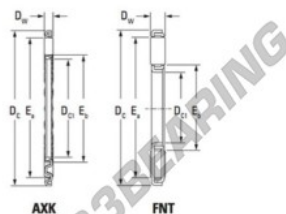

Cuscinetti assiali a rullini AXK3552-JTEKT - AXK3552-JTEKT

<https://www.123cuscinetti.it/cuscinetti-supporti/cuscinetti-rullini/assiali-rullini/axk3552-jtekt>

Boundary dimensions

Bearing No.	Boundary dimensions(mm)			Basic load ratings(kN)		Fatigue load limit(kN)	Limiting speeds(min-1)
	Dc1	Dc	Dw	C ₀	C ₁₀	C ₉₀	G ₁ Imc
AXK3552	35	52	2	17,4	79,5	7,7	8100

CARATTERISTICHE DEL PRODOTTO

Marchio	JTEKT
N° Ean13	3616060637178
Diametro interno	35 mm
Diametro esterno	52 mm
Spessore	2 mm
Velocità limite	8100 rpm
Carico dinamico	17.4 kN
Carico statico	79.5 kN
Imballaggio	1