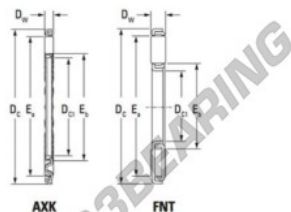

Cuscinetti assiali a rullini AXK3047-JTEKT - AXK3047-JTEKT

<https://www.123cuscinetti.it/cuscinetti-supporti/cuscinetti-rullini/assiali-rullini/axk3047-jtekt>

Boundary dimensions

Bearing No.	Boundary dimensions(mm)			Basic load ratings(kN)		Fatigue load limit(kN)	Limiting speeds(min-1)
	D ₁	D ₂	D ₃	C ₁₀	C ₀₁₀	C _u	Oil lub.
AXK3047	30	47	2	16	68.1	6.6	9000

CARATTERISTICHE DEL PRODOTTO

Marchio	JTEKT
N° Ean13	3616060637154
Diametro interno	30 mm
Diametro esterno	47 mm
Spessore	2 mm
Velocità limite	9000 rpm
Carico dinamico	16 kN
Carico statico	68.1 kN
Imballaggio	1