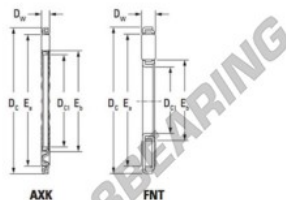

## Cuscinetti assiali a rullini AXK2035-JTEKT - AXK2035-JTEKT

<https://www.123cuscinetti.it/cuscinetti-supporti/cuscinetti-rullini/assiali-rullini/axk2035-jtekt>

Boundary dimensions

Bearing No.	Boundary dimensions(mm)			Basic load ratings(kN)		Fatigue load limit(kN)	Limiting speeds(min-1)
	D <sub>1</sub>	D <sub>2</sub>	D <sub>3</sub>	C <sub>0</sub>	C <sub>10</sub>	C <sub>90</sub>	Oil lub.
FNT-1730	17	30	2	10,8	34,8	3,35	14000

## CARATTERISTICHE DEL PRODOTTO

Marchio	JTEKT
N° Ean13	3616060637116
Diametro interno	20 mm
Diametro esterno	35 mm
Spessore	2 mm
Velocità limite	12000 rpm
Carico dinamico	12.8 kN
Carico statico	45.4 kN
Imballaggio	1