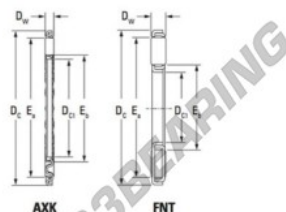

Cuscinetti assiali a rullini AXK1730-TN-JTEKT - AXK1730-TN-JTEKT

<https://www.123cuscinetti.it/cuscinetti-supporti/cuscinetti-rullini/assiali-rullini/axk1730-tn-jtekt>

Boundary dimensions

Bearing No.	Boundary dimensions(mm)			Basic load ratings(kN)		Fatigue load limit(kN)	Limiting speeds(min-1)
	Dc1	Dc	Dw	Ca	C10	Ca	Oil lub.
AXK1730TN	17	30	2	11.7	38.7	3.7	14000

CARATTERISTICHE DEL PRODOTTO

Marchio	JTEKT
N° Ean13	3616060637093
Diametro interno	17 mm
Diametro esterno	30 mm
Spessore	2 mm
Velocità limite	14000 rpm
Carico dinamico	11.7 kN
Carico statico	38.7 kN
Imballaggio	1