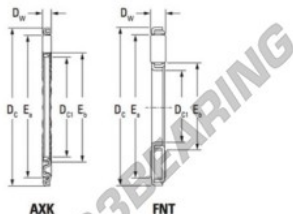

Cuscinetti assiali a rullini AXK1528-JTEKT - AXK1528-JTEKT

<https://www.123cuscinetti.it/cuscinetti-supporti/cuscinetti-rullini/assiali-rullini/axk1528-jtekt>

Boundary dimensions

Bearing No.	Boundary dimensions(mm)			Basic load ratings(kN)		Fatigue load limit(kN)	Limiting speeds(min-1)
	Dx1	D _e	D _w	C _r	C _{0a}	C _a	Oil lub.
AXK1528	15	28	2	11.1	35.2	3.35	15000

CARATTERISTICHE DEL PRODOTTO

Marchio	JTEKT
N° Ean13	3616060637079
Diametro interno	15 mm
Diametro esterno	28 mm
Spessore	2 mm
Velocità limite	15000 rpm
Carico dinamico	11.1 kN
Carico statico	35.2 kN
Imballaggio	1