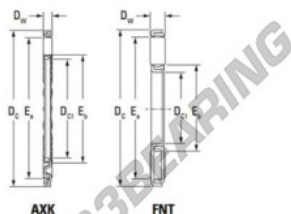

Cuscinetti assiali a rullini AXK0619-TN-JTEKT - AXK0619-TN-JTEKT

<https://www.123cuscinetti.it/cuscinetti-supporti/cuscinetti-rullini/assiali-rullini/axk0619-tn-jtekt>

Boundary dimensions

Bearing No.	Boundary dimensions(mm)			Basic load ratings(kN)		Fatigue load limit(kN)	Limiting speeds(min-1)
	D _e	D _i	D _w	C _a	C _{0a}	C _u	Oil lub.
AXK0619TN	6	19	2	6,37	14,3	1,4	23000

CARATTERISTICHE DEL PRODOTTO

Marchio	JTEKT
N° Ean13	3616060637000
Diametro interno	6 mm
Diametro esterno	19 mm
Spessore	2 mm
Velocità limite	23000 rpm
Carico dinamico	6.37 kN
Carico statico	14.3 kN
Imballaggio	1