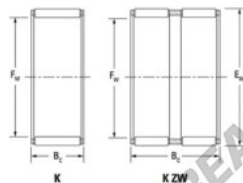

## Gruppi rullini e gabbia K80-88-25-FV1-JTEKT - K80-88-25-FV1-JTEKT

<https://www.123cuscinetti.it/cuscinetti-supporti/cuscinetti-rullini/gabbia/k80-88-25-fv1-jtekt>

Boundary dimensions

Roller and cage assemblies

Bearing No.	Boundary dimensions (mm)			Basic load ratings (kN)		Fatigue load	Limiting speeds (min-1)	
	Fw	Fc	Bc	Cr	Cor	Cu	Grease lub.	Oil lub.
K80X88X25FV1	80	88	25	54	121	19.2	3400	5200

## CARATTERISTICHE DEL PRODOTTO

Marchio	JTEKT
N° Ean13	3616060636485
Diametro interno	80 mm
Diametro esterno	88 mm
Spessore	25 mm
Velocità limite	3400 rpm
Carico dinamico	54 kN
Carico statico	121 kN
Imballaggio	1